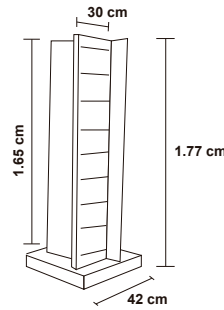

ACCESORIOS

Dale una mejor presentación a tus productos.

**GANCHO PLÁSTICO
UD-000**
21.5 x 13 cm
Acrílico
Transparente

**MANIQUI VINIPIEL
UD-001**
Sentado: 25 x 25 cm
Parado: 30 x 35 cm
100% Vinil
Relleno Delcron
100% Poliéster

**MUEBLE EXHIBIDOR
HERRERIA**
Madera Comprimida
Reciclada

**MUEBLE EXHIBIDOR
MADERA**
4 caras 30 x 1.65 cm

MATERIAL POP

Apoyo con diferentes materiales en tu punto de venta.

**MATERIAL POP
LETRERO MADERA**
Grabado