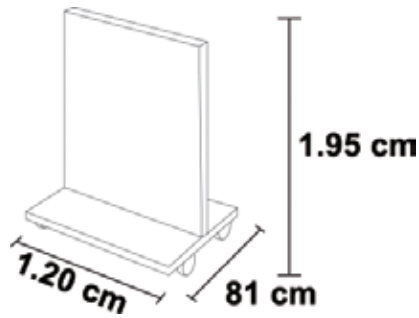

ACCESORIOS

Dale una mejor presentación a tus productos.

**GANCHO PLÁSTICO
UD-000**
21.5 x 13 cm
Acrílico
Transparente

**MANIQUI VINIPIEL
UD-001**
Sentado: 25 x 25 cm
Parado: 30 x 35 cm
100% Vinil
Relleno Delcron
100% Poliéster

**MUEBLE EXHIBIDOR
HERRERIA**
Madera Comprimida
Reciclada

**MUEBLE EXHIBIDOR
MADERA**
4 caras 30 x 1.65 cm

MATERIAL POP

Apoyo con diferentes materiales en tu punto de venta.

**MATERIAL POP
LETRERO MADERA**
Grabado

**MATERIAL POP
LETRERO**
Recorte en vinil para vidrio

**MATERIAL POP
LETRERO**
Display Impreso a la medida.

**MATERIAL POP
MUEBLE EXHIBIDOR
PERSONALIZADO**